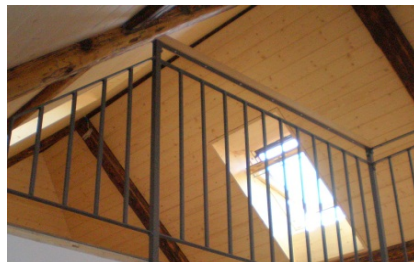

Ried, Oberbütschel

Zimmerei • Elementbau • **Erneuerung** • Fassaden • Terrassen • Dämmungen • Innenausbau

Bauherrschaft

D. + S. Rolli
 3088 Oberbütschel

Projektart

Umbau Bauernhaus

Projektinformationen

Das über 100-jährige Haus wurde komplett saniert. In Zusammenarbeit mit der kantonalen Denkmalpflege wurde die Restauration so durchgeführt, dass es heute wieder aussieht wie damals.

Da viele Bauteile ersetzt werden mussten, stellten wir das Haus auf Stelzen und bauten von unten her neu auf.

Planung

D. + S. Rolli
 3088 Oberbütschel

Ausführung

2011/2012