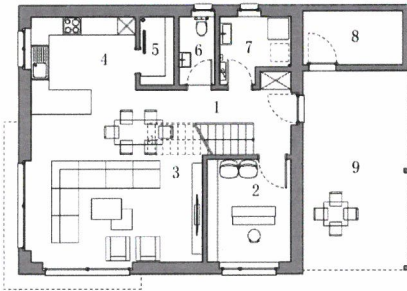

LIZA

NETTONUTZFLÄCHE TOTAL 162.00 m²

ERDGESCHOSS

NETTONUTZFLÄCHE 97.40 m²

1 VORRAUM	6.90 m ²
2 ZIMMER 1	9.40 m ²
3 WOHNEN/ESSEN	33.70 m ²
4 KÜCHE	8.40 m ²
5 VORRATSRAUM	2.60 m ²
6 WC	2.70 m ²
7 WASCHEN	4.70 m ²
8 GERÄTE	5.90 m ²
9 GEDECKTER PLATZ	23.10 m ²

OBERGESCHOSS

NETTONUTZFLÄCHE 64.60 m²

1 VORRAUM	3.70 m ²
2 ELTERN	14.30 m ²
3 ANKLEIDE	3.70 m ²
4 ZIMMER 2	15.10 m ²
5 REDUIT	3.70 m ²
6 WC/BAD	8.40 m ²
7 ZIMMER 3	15.70 m ²