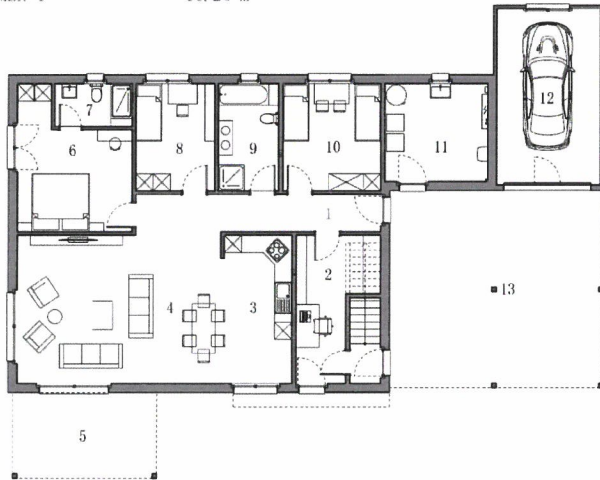

MELISSA

NETTONUTZFLÄCHE TOTAL 355.50 m²

ERDGESCHOSS

NETTONUTZFLÄCHE 221.70 m²

1 VORRAUM	10.90 m ²	9 WC/BAD	7.80 m ²
2 ARBEITEN	11.20 m ²	10 ZIMMER 2	12.60 m ²
3 KÜCHE	12.10 m ²	11 WASCHEN	12.00 m ²
4 WOHNEN/ESSEN	37.60 m ²	12 GARAGE	21.80 m ²
5 PERGOLA	15.00 m ²	13 GEDECKTER PLATZ	50.60 m ²
6 ELTERN	15.90 m ²		
7 WC/DUSCHE	4.00 m ²		
8 ZIMMER 1	10.20 m ²		

OBERGESCHOSS

NETTONUTZFLÄCHE 133.80 m²

1 VORRAUM	13.20 m ²	6 ZIMMER 4	18.20 m ²
2 ZIMMER 3	16.80 m ²	7 WC/BAD	8.40 m ²
3 WC	2.40 m ²	8 ZIMMER 5	9.90 m ²
4 SPIELEN	40.00 m ²	9 ZIMMER 6	9.90 m ²
5 TERRASSE	15.00 m ²		